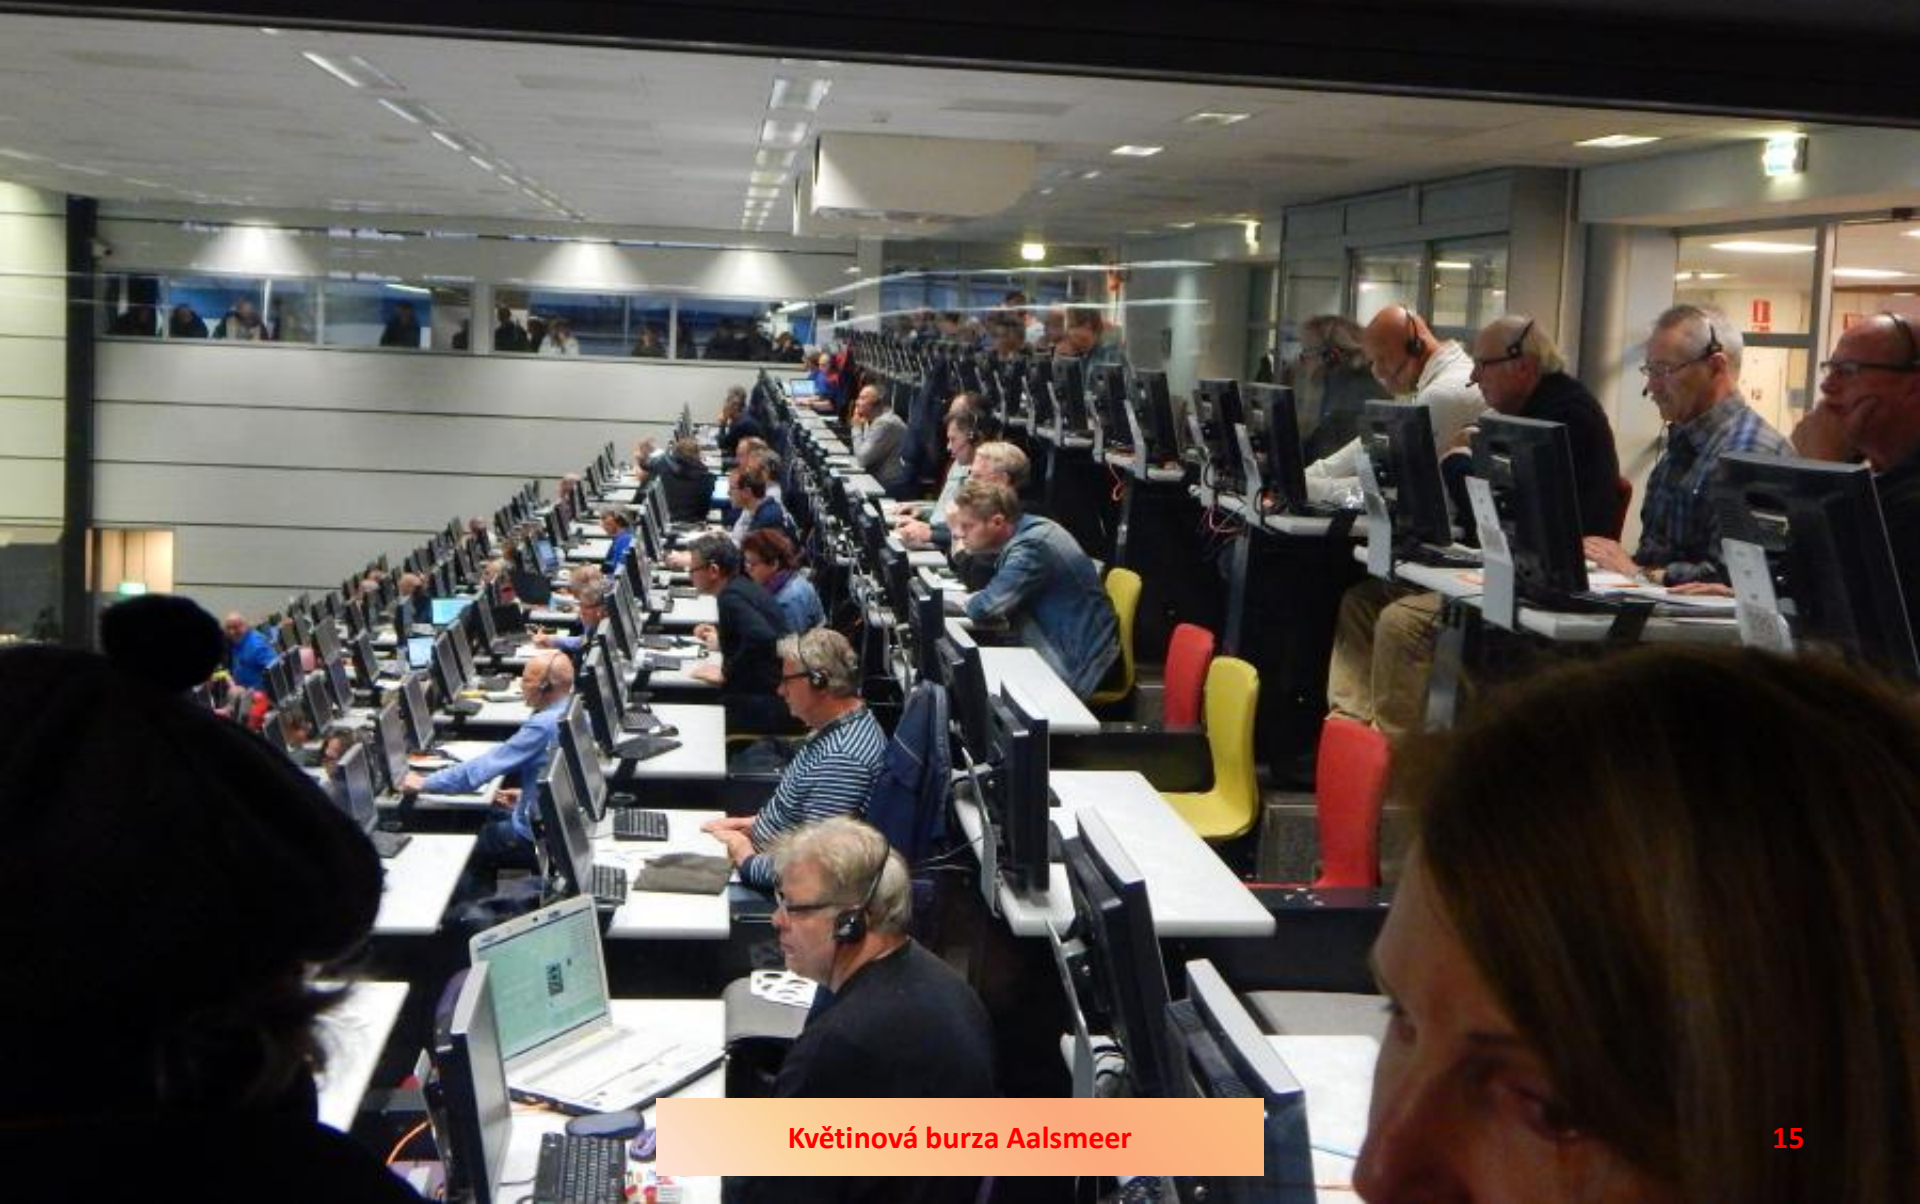

Burzovní makléři – nákupčí s právem obchodovat na této burze. Nakupují buď pro sebe nebo jako prostředníci odběratelů.