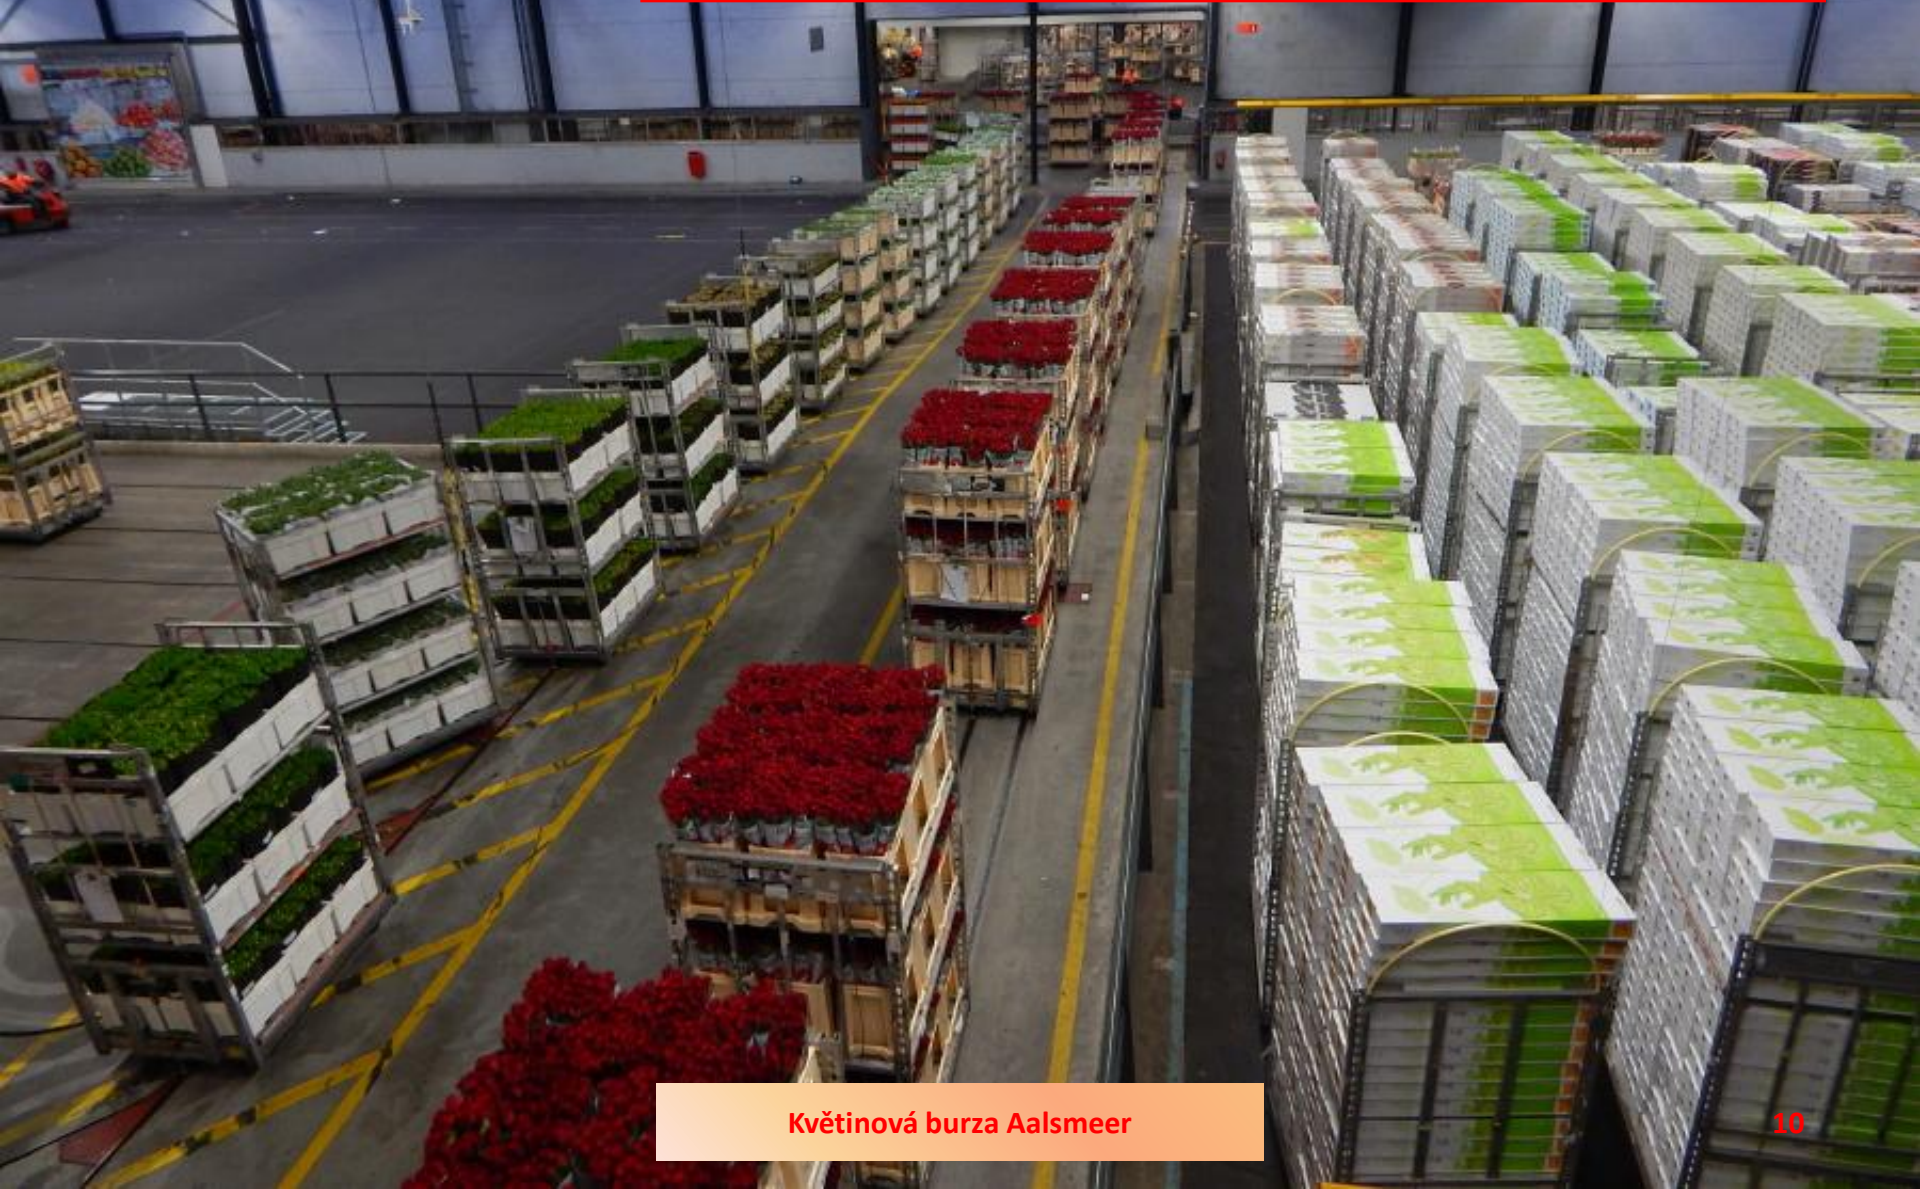

Květinová burza Aalsmeer

Hala neprodaných květin už zeje skoro prázdnotou

Květinová burza Aalsmeer

V některých částech haly řídí pohyb vozíků k kontejnery počítač.
Jsou taženy nebo vlečeny řetězem dopravníku v podlaze (viz
videosekvence)

Tyto květiny jsou už prodané a vozíčkáři je táhnou do expedice na kamiony

Je to úplné mraveniště, fotce chybí pohyb (viz videosekvence).

Místnost inspektorů kvality – zde se tvoří vyvolávací (horní) cena.