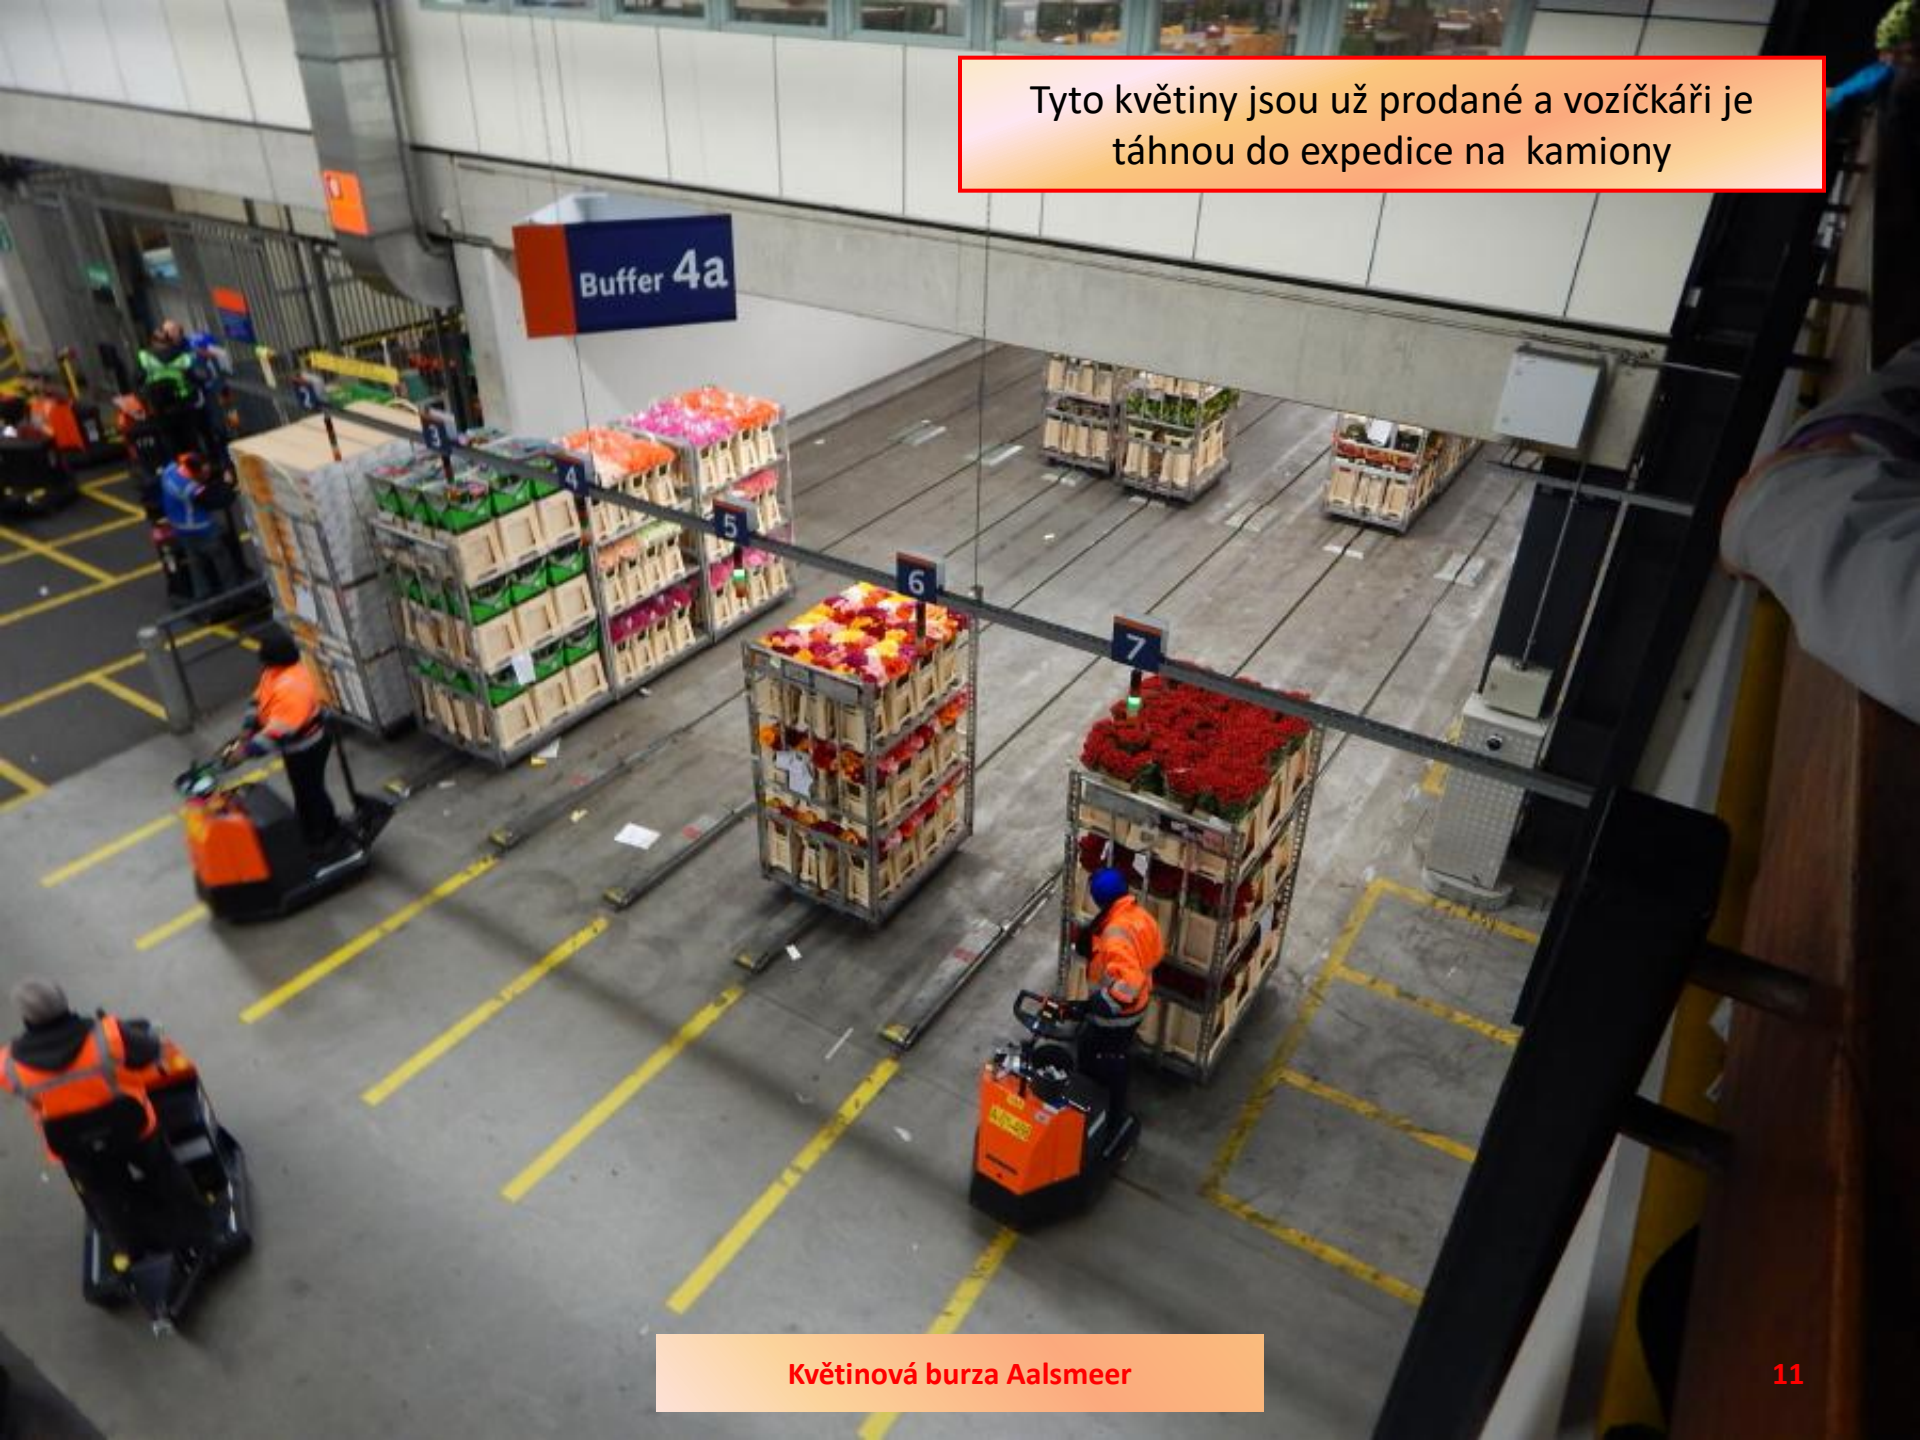

Květinová burza Aalsmeer

Hala neprodaných květin už zeje skoro prázdnotou

Květinová burza Aalsmeer

V některých částech haly řídí pohyb vozíků k kontejnery počítač.
Jsou taženy nebo vlečeny řetězem dopravníku v podlaze (viz
videosekvence)

Tyto květiny jsou už prodané a vozíčkáři je táhnou do expedice na kamiony

Je to úplné mraveniště, fotce chybí pohyb (viz videosekvence).

Místnost inspektorů kvality – zde se tvoří vyvolávací (horní) cena.