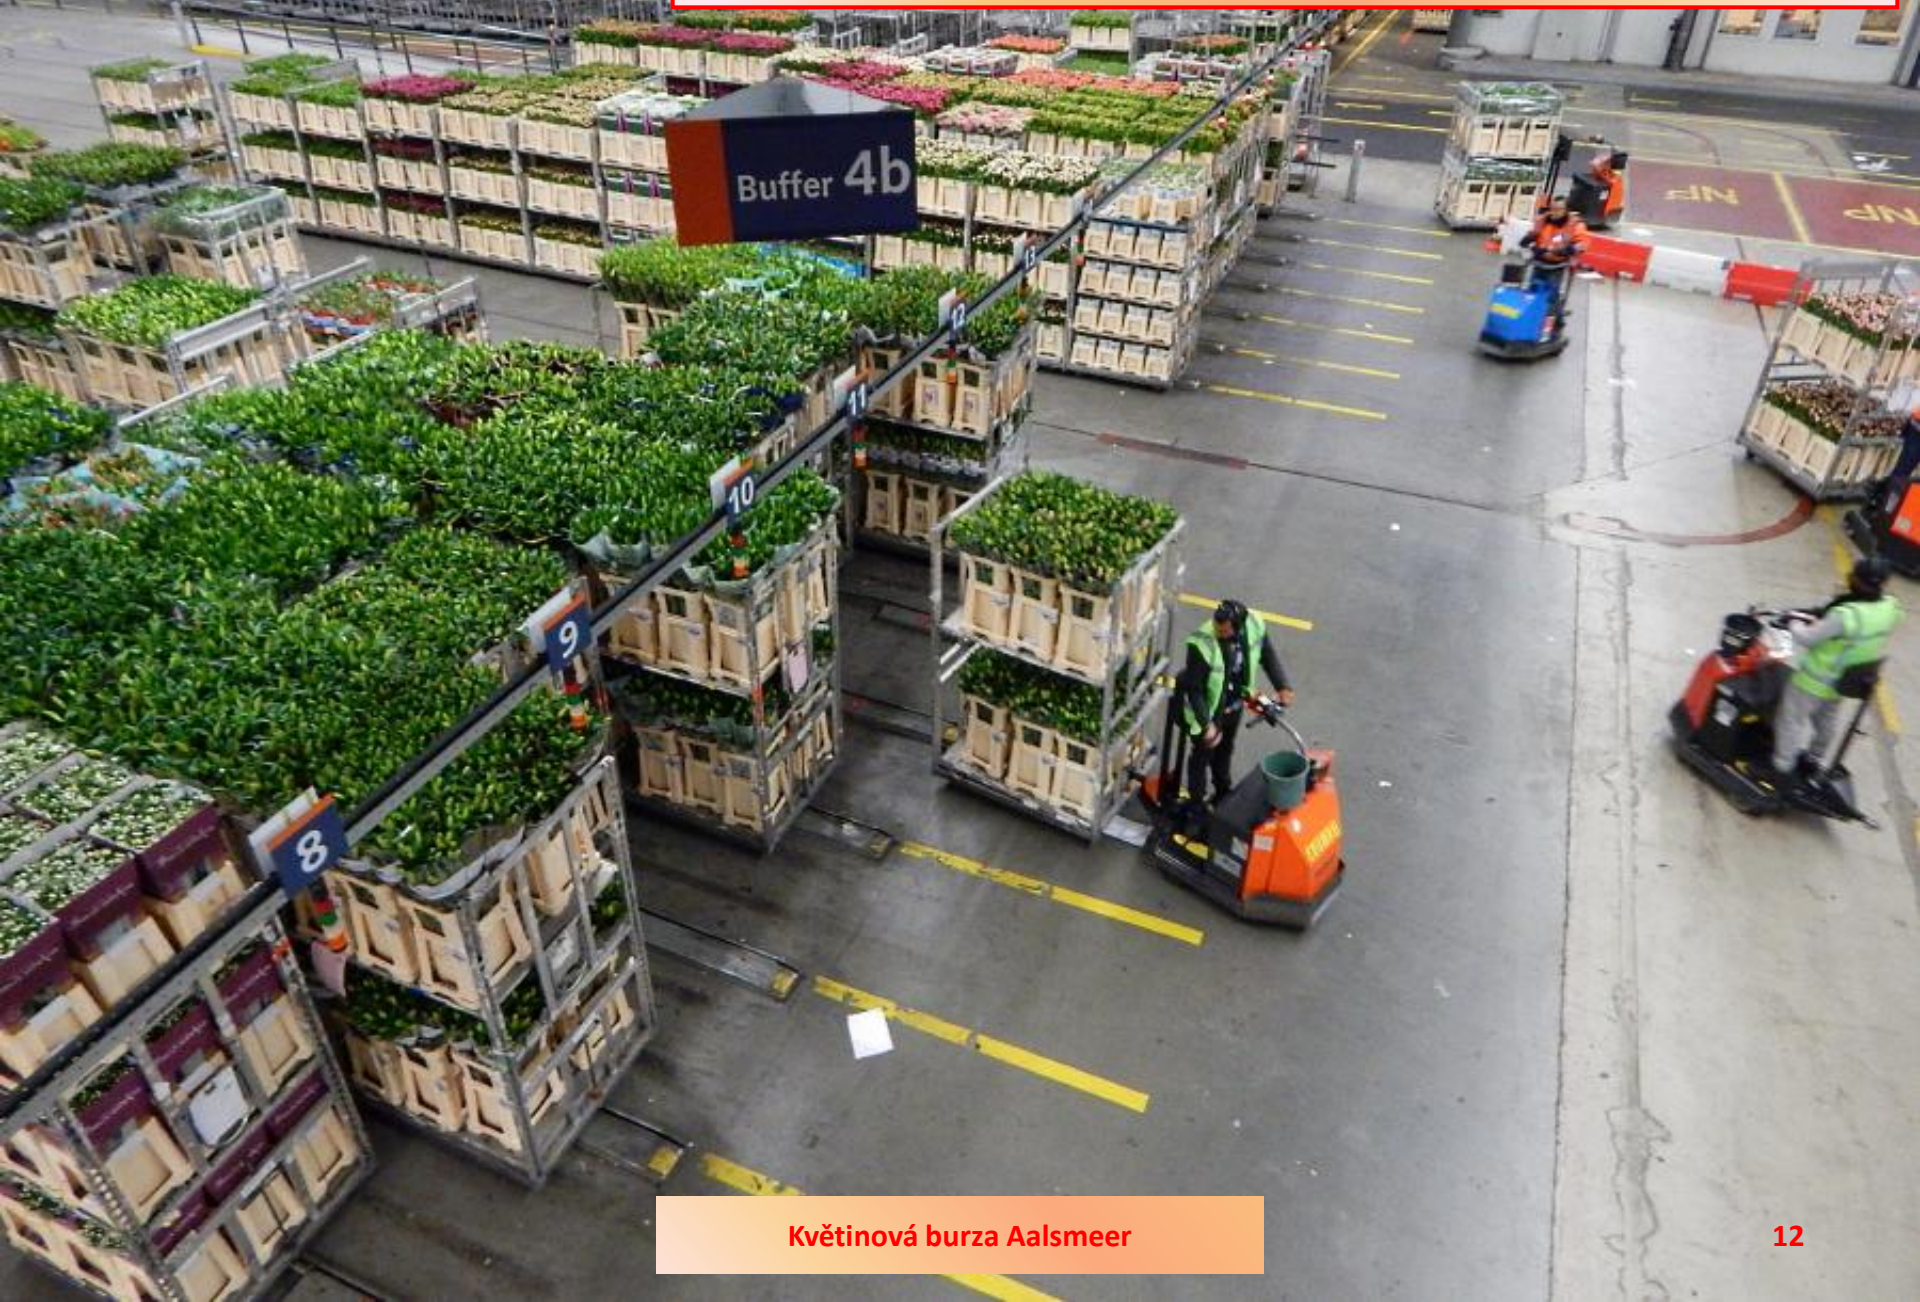

Květinová burza Aalsmeer

Hala neprodaných květin už zeje skoro prázdnotou

Květinová burza Aalsmeer

V některých částech haly řídí pohyb vozíků k kontejnery počítač.
Jsou taženy nebo vlečeny řetězem dopravníku v podlaze (viz
videosekvence)

Tyto květiny jsou už prodané a vozíčkáři je táhnou do expedice na kamiony

Je to úplné mraveniště, fotce chybí pohyb (viz videosekvence).

Místnost inspektorů kvality – zde se tvoří vyvolávací (horní) cena.